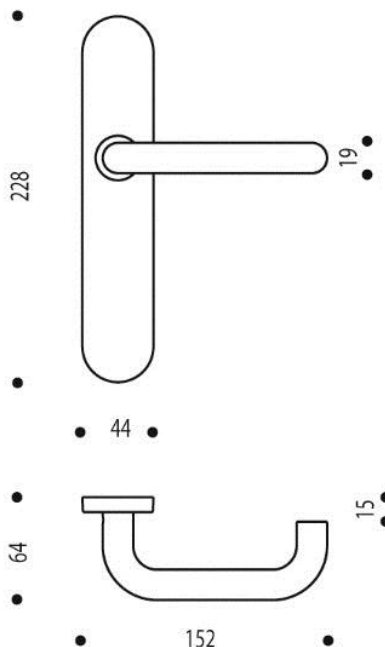

Fiche produit

Linux 492

Gamme :

- Version double béquille
- Version grande plaque
- Perçages :
 - Bec de cane
 - Clé I
 - Clé L
 - Condamnation simple
 - Condamnation à voyant
 - SGN2
- Finition :
 - Inox brossé

Descriptif technique :

- Béquille en acier inoxydable
- Ensemble monobloc : béquille et plaque solidarisées
- Sous plaque en acier
- Ressort de rappel intégré
- Fixations invisibles des deux côtés
- Carré de 7mm
- Vis de fixation M4 relieuses entraxe 195mm